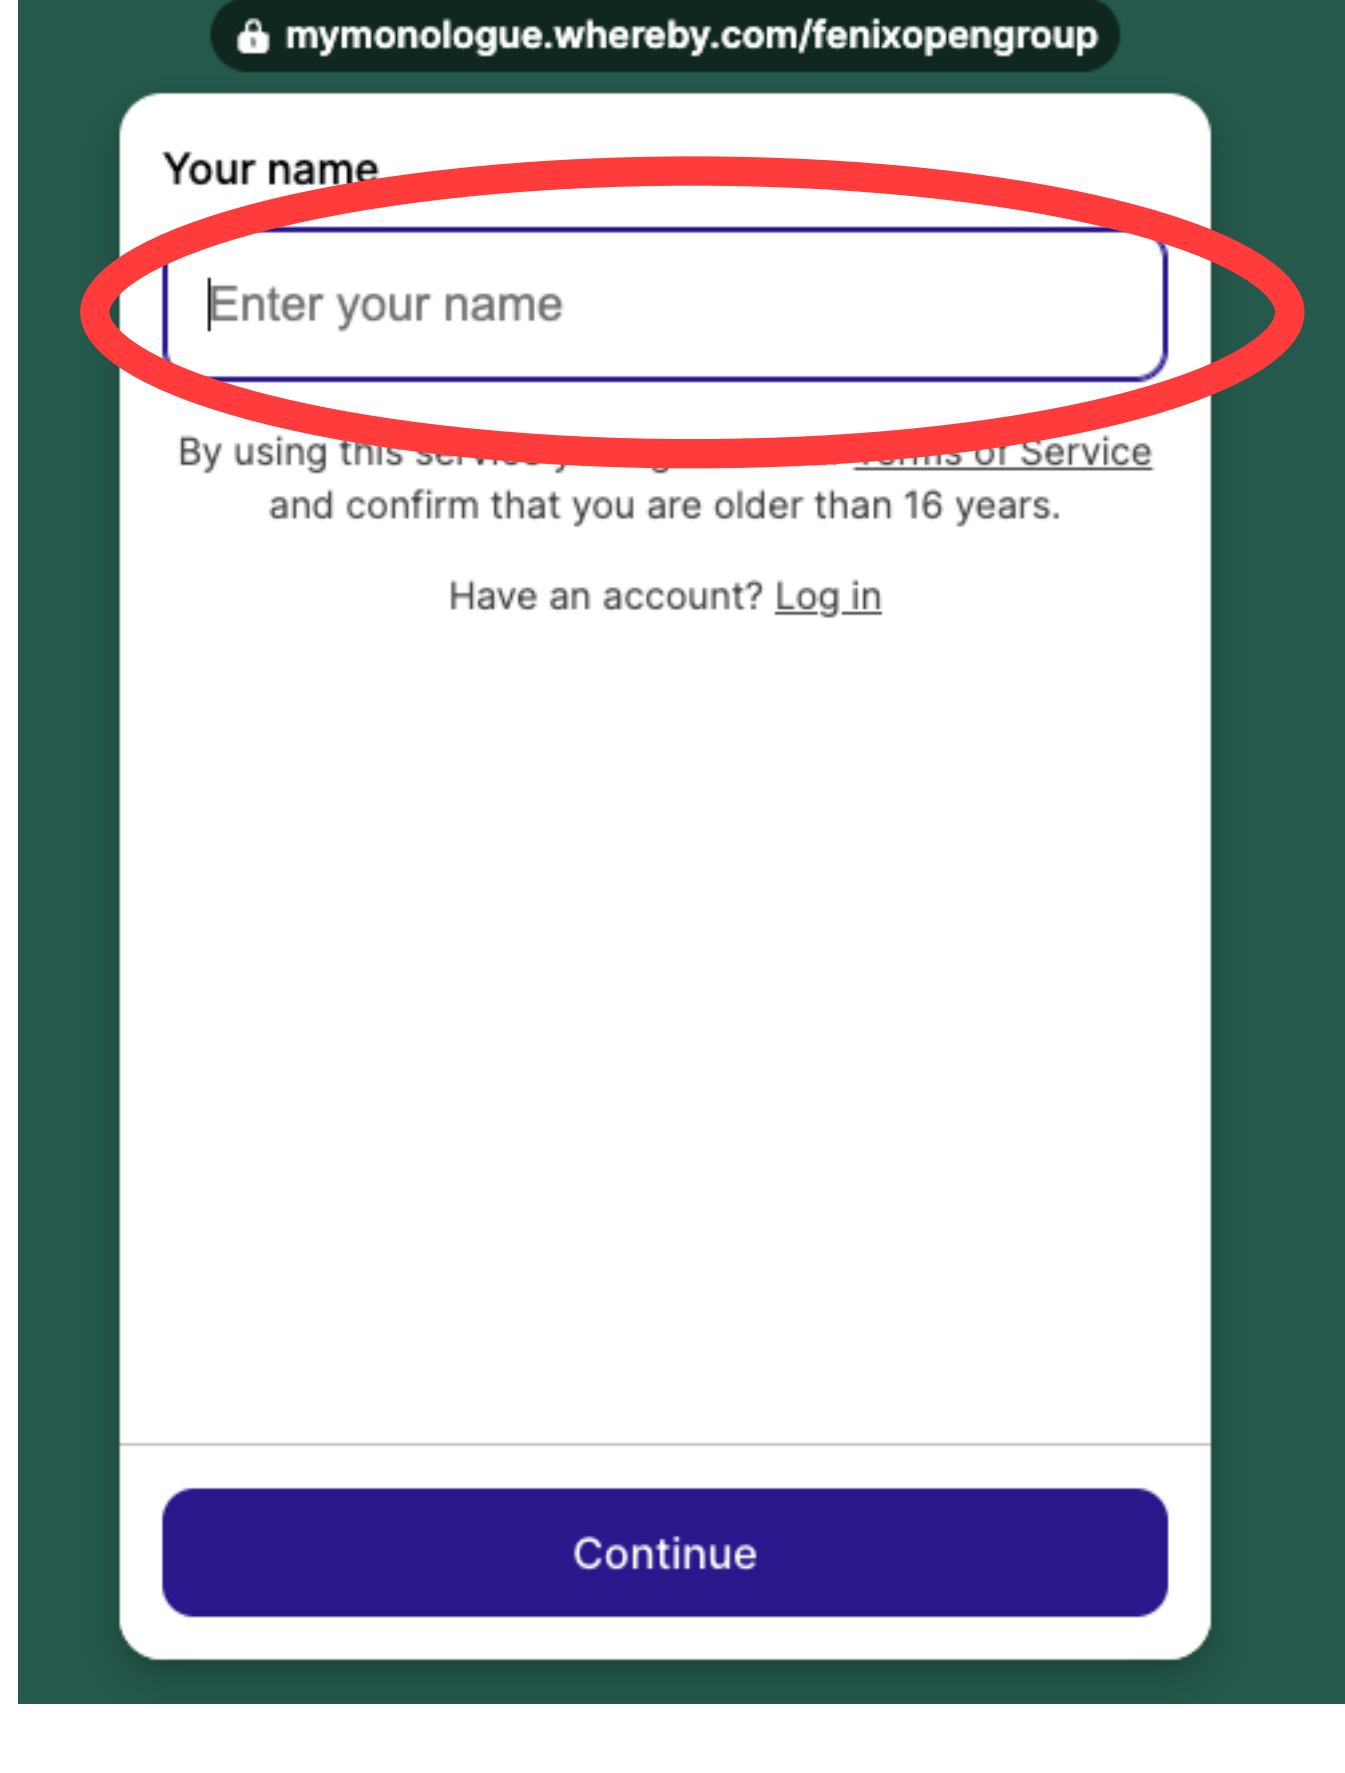

Як користуватись відео чатом Whereby?

1. Ви побачите цей екран.

2. Додайте своє ім'я у поле Enter your name та натисніть велику кнопку Continue

3. Якщо ви підключаєтесь перший раз, натисніть велику фіолетову кнопку Request permission для того, щоб підключити камеру та мікрофон.