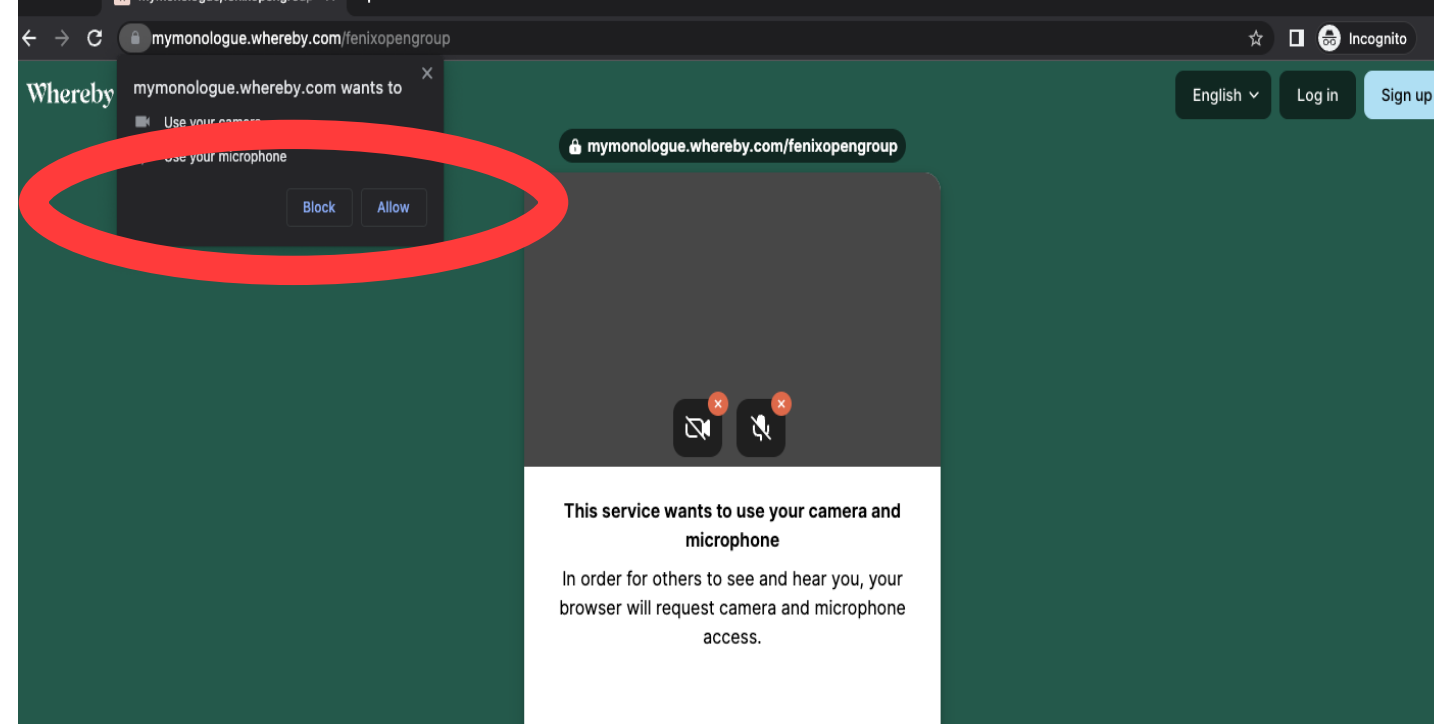

Як користуватись відео чатом Whereby?

1. Ви побачите цей екран.

2. Додайте своє ім'я у поле Enter your name та натисніть велику кнопку Continue

3. Якщо ви підключаєтесь перший раз, натисніть велику фіолетову кнопку Request permission для того, щоб підключити камеру та мікрофон.

4. Дайте дозвіл вашому браузеру використовувати камеру та мікрофон, натисніть Allow

5. Якщо мікрофон та камера працюють, ви робачите такий екран. Натисніть кнопку Knock, щоб увійти.

6. Якщо група закрита, зачекайте хвилину у кімнаті очікування - вас мають додати)