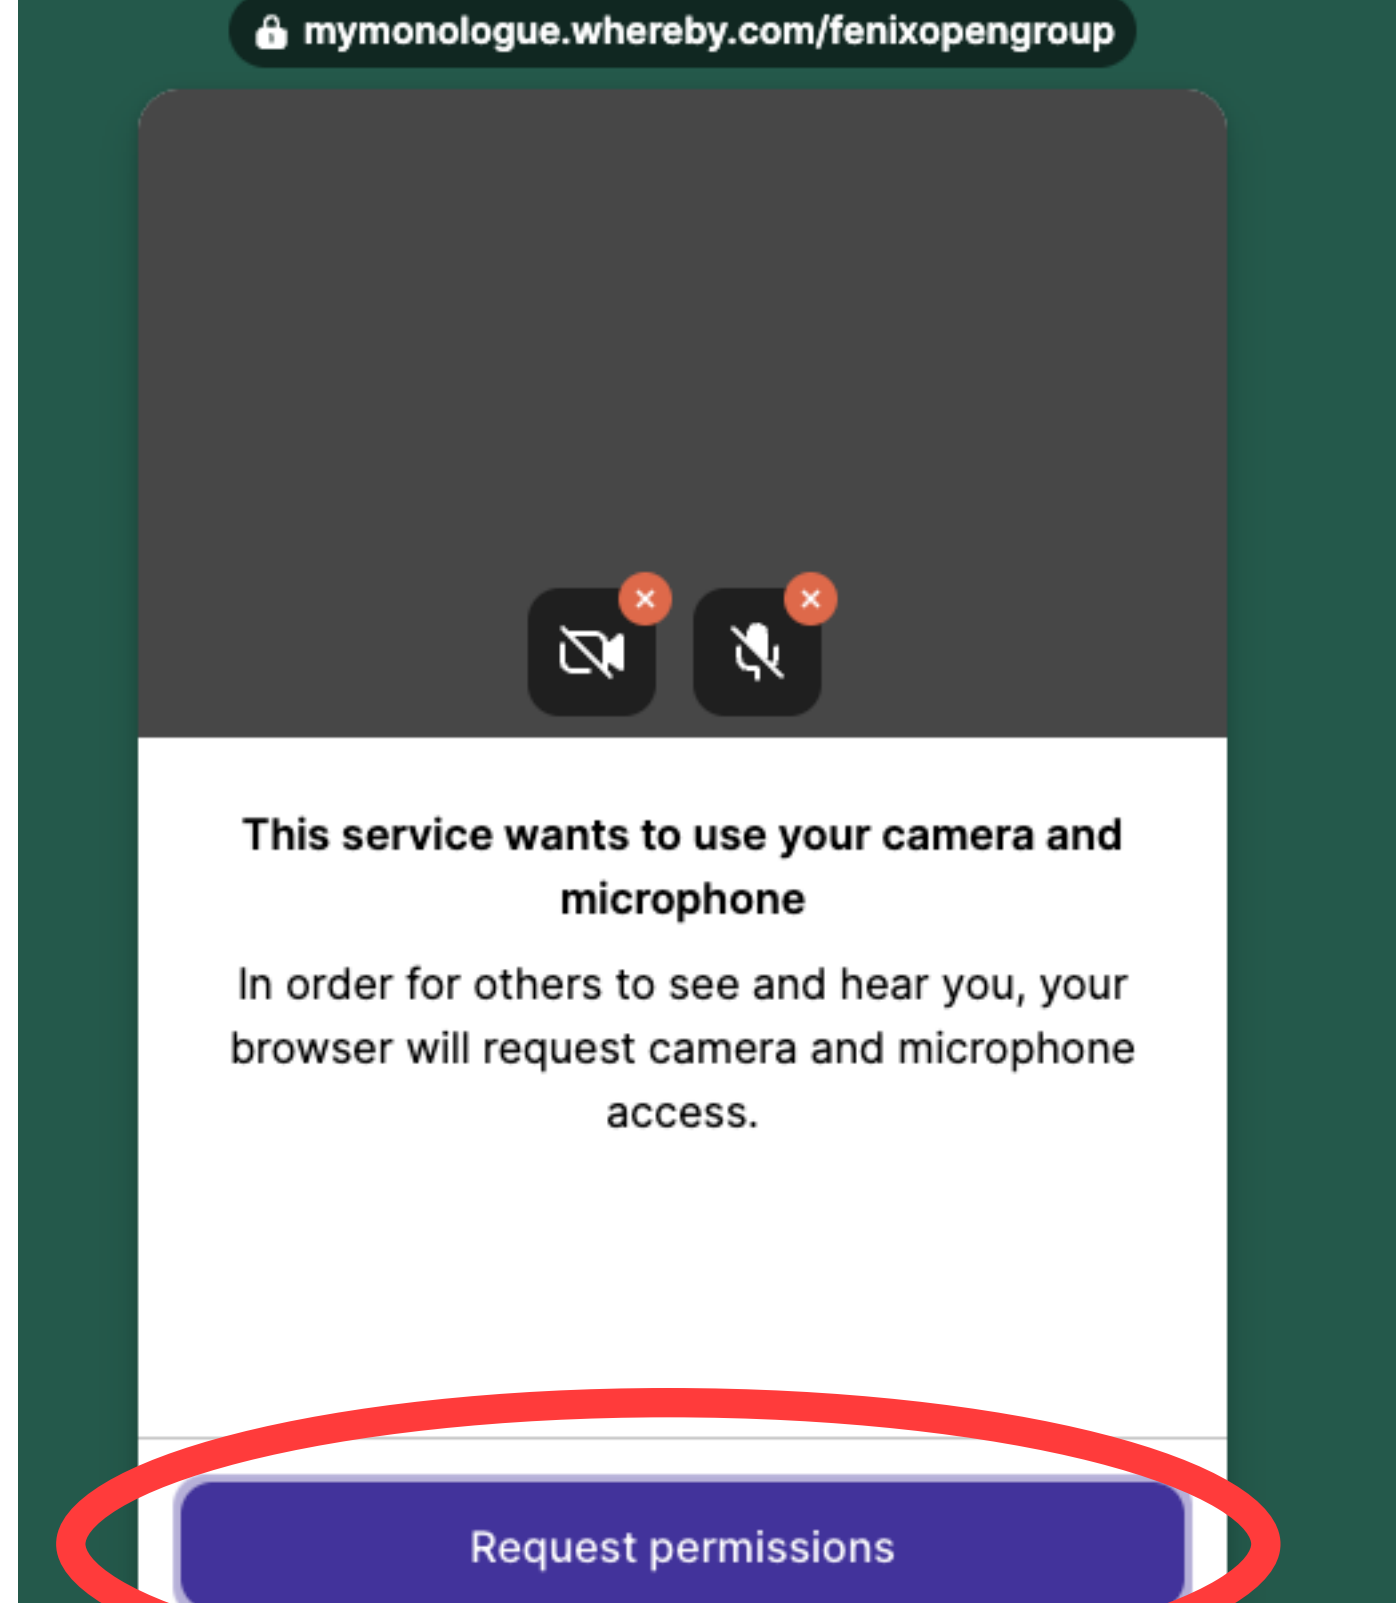

Як користуватись відео чатом Whereby?

1. Ви побачите цей екран.

2. Додайте своє ім'я у поле Enter your name та натисніть велику кнопку Continue

3. Якщо ви підключаєтесь перший раз, натисніть велику фіолетову кнопку Request permission для того, щоб підключити камеру та мікрофон.

4. Дайте дозвіл вашому браузеру використовувати камеру та мікрофон, натисніть Allow

5. Якщо мікрофон та камера працюють, ви робачите такий екран. Натисніть кнопку Knock, щоб увійти.

6. Якщо група закрита, зачекайте хвилину у кімнаті очікування - вас мають додати)