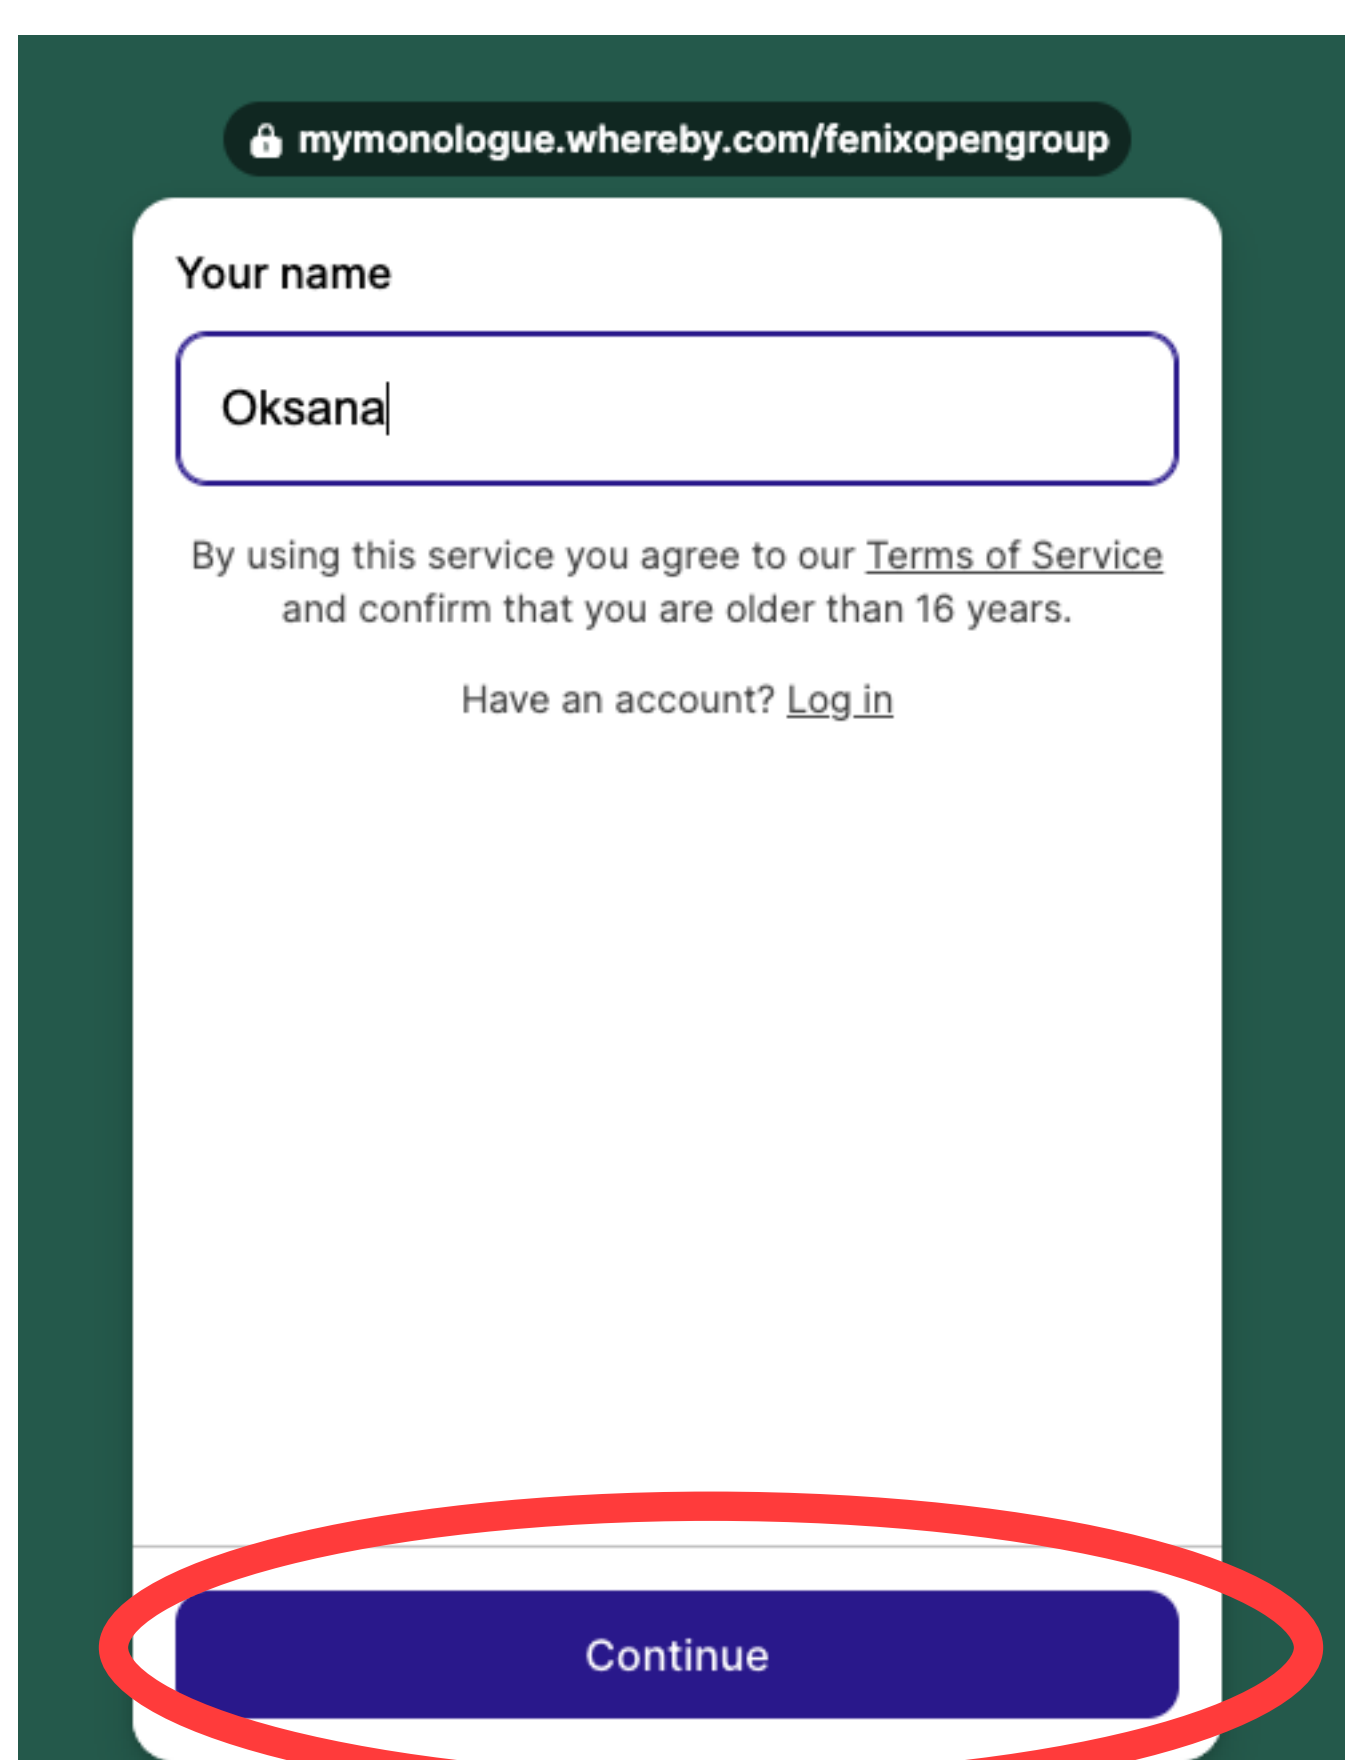

Як користуватись відео чатом Whereby?

1. Ви побачите цей екран.

2. Додайте своє ім'я у поле Enter your name та натисніть велику кнопку Continue

3. Якщо ви підключаєтесь перший раз, натисніть велику фіолетову кнопку Request permission для того, щоб підключити камеру та мікрофон.

4. Дайте дозвіл вашому браузеру використовувати камеру та мікрофон, натисніть Allow

5. Якщо мікрофон та камера працюють, ви робачите такий екран. Натисніть кнопку Knock, щоб увійти.

6. Якщо група закрита, зачекайте хвилину у кімнаті очікування - вас мають додати)