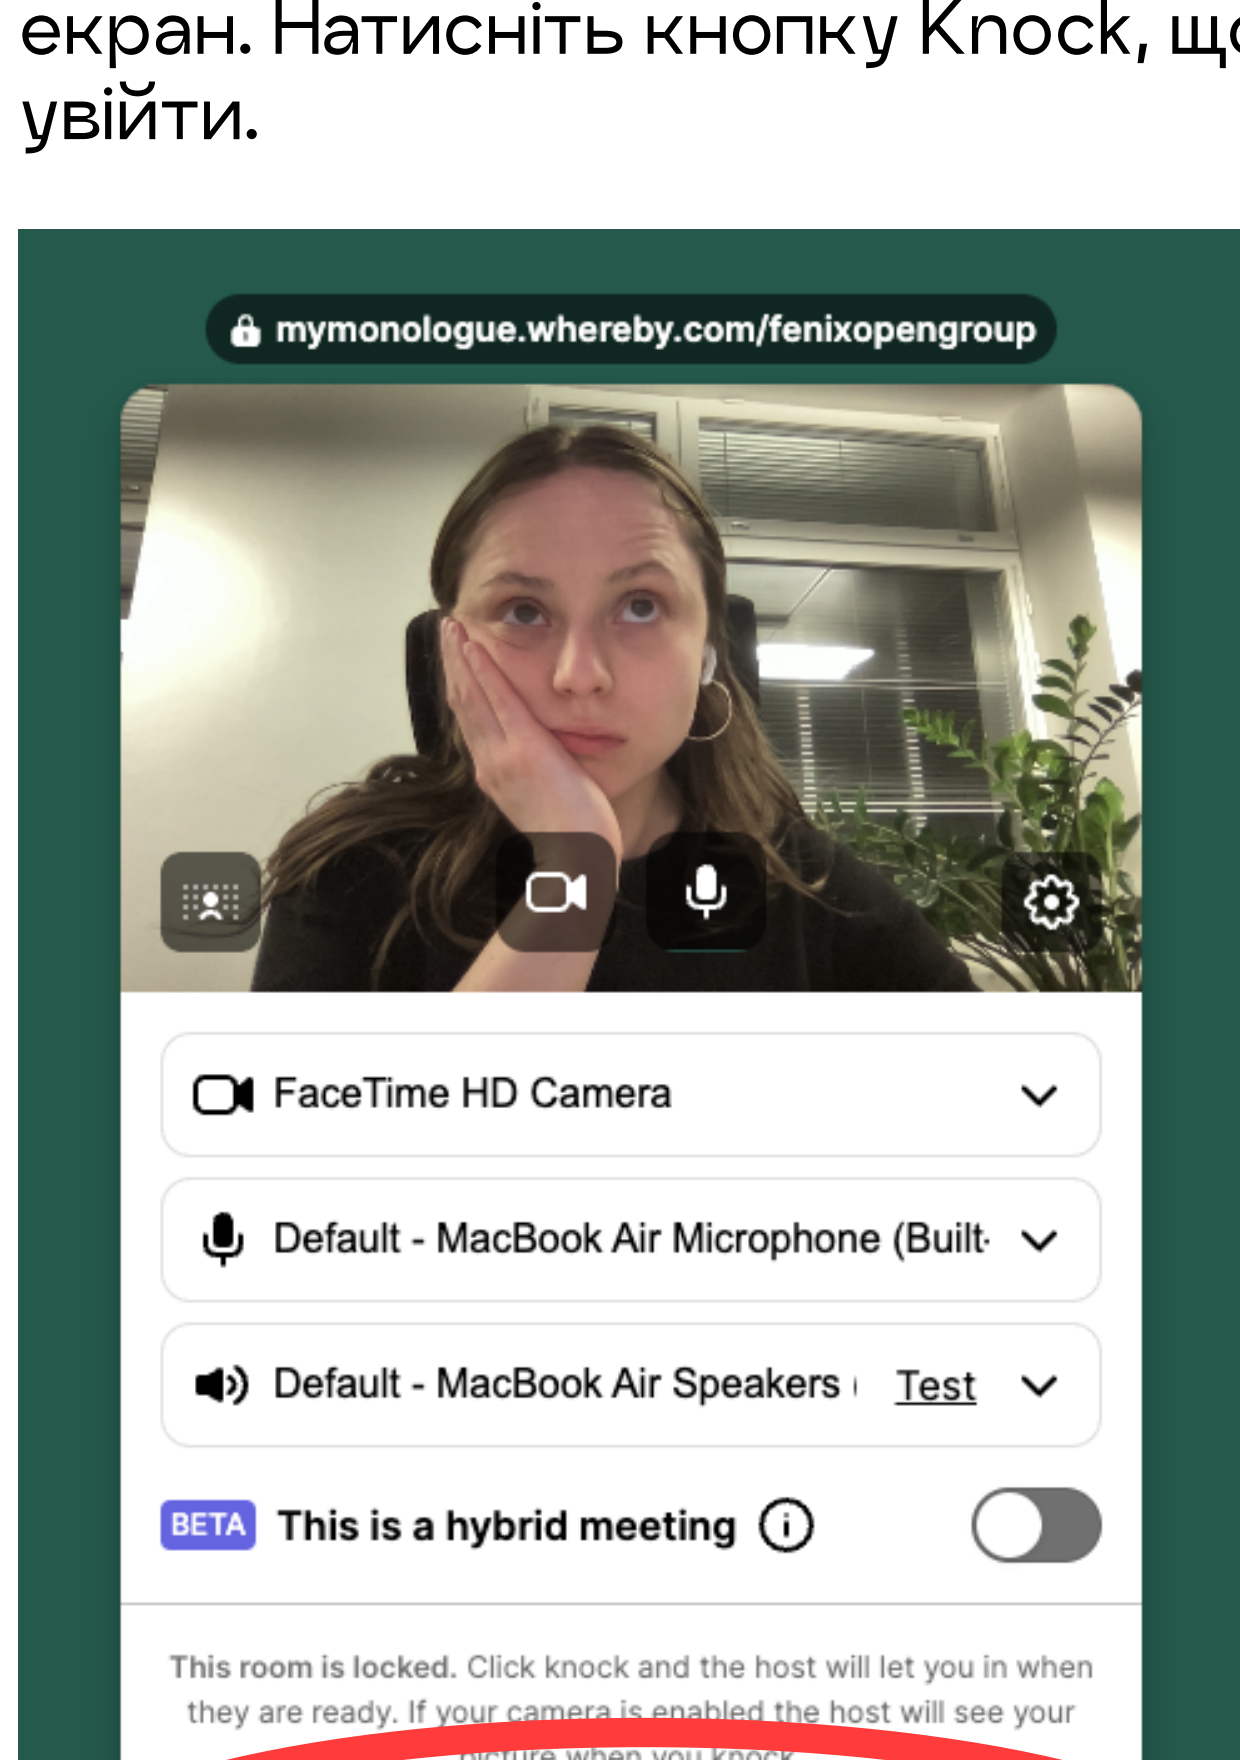

Як користуватись відео чатом Whereby?

1. Ви побачите цей екран.

2. Додайте своє ім'я у поле Enter your name та натисніть велику кнопку Continue

3. Якщо ви підключаєтесь перший раз, натисніть велику фіолетову кнопку Request permission для того, щоб підключити камеру та мікрофон.

4. Дайте дозвіл вашому браузеру використовувати камеру та мікрофон, натисніть Allow

5. Якщо мікрофон та камера працюють, ви робачите такий екран. Натисніть кнопку Knock, щоб увійти.

6. Якщо група закрита, зачекайте хвилину у кімнаті очікування - вас мають додати)